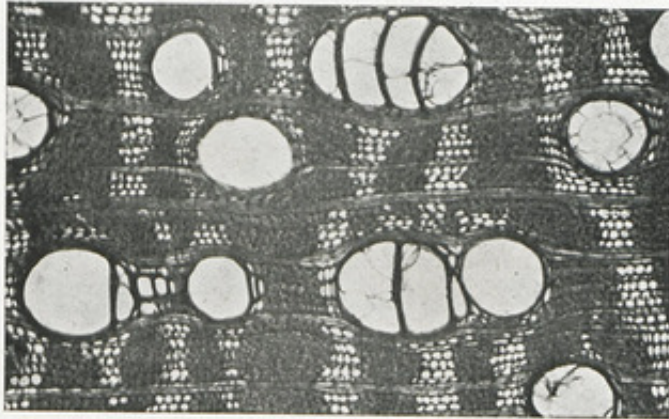

PARCOURIL, VARIÉTÉ A (*PLATONIA INSIGNIS*).

Grossissement : 45 diamètres.

C. transversale.

C. tangentielle.

Cliché A. NICOLAS.

Parcouril, variété A

Description

(Platonia insignis) C. transversale et C. tangentielle

Archives territoriales de Guyane

Base:

Bibliothèque numérique Manioc

Format:

image/jpeg

Mots clés

[COUPE MICROSCOPIQUE](#)

[FLORE](#)