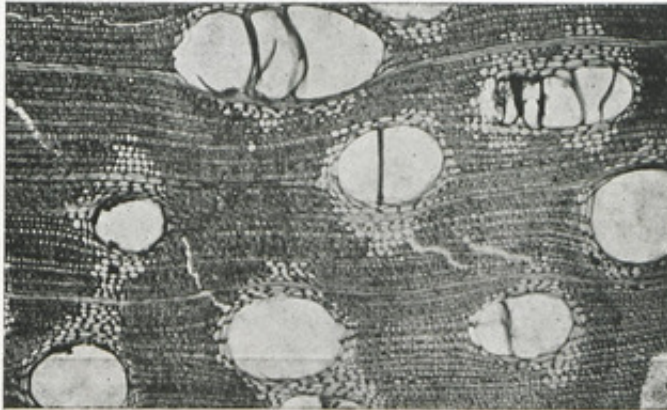

CHAWARI (*CARYOCAR SP.*).

Grossissement : 45 diamètres.

C. transversale.

C. tangentielle.

Cliché A. NICOLAS.

Chawari

[NICOLAS, A.](#)

Description

(Caryocar SP.) C. transversale et C. tangentielle

Informations

Extrait:

[CONTRIBUTION À L'ÉTUDE DES BOIS DE LA GUYANE FRANÇAISE. EXTRAIT DE BULLETIN DE L'AGENCE GÉNÉRALE DES COLONIES. N° 279. 280. 281 ET 282. 1932 \(ENTRE P. 46 ET P. 47\).](#)

Provenances:

Archives territoriales de Guyane

Base:

Bibliothèque numérique Manioc

Format:

image/jpeg

Mots clés

[COUPE MICROSCOPIQUE](#)