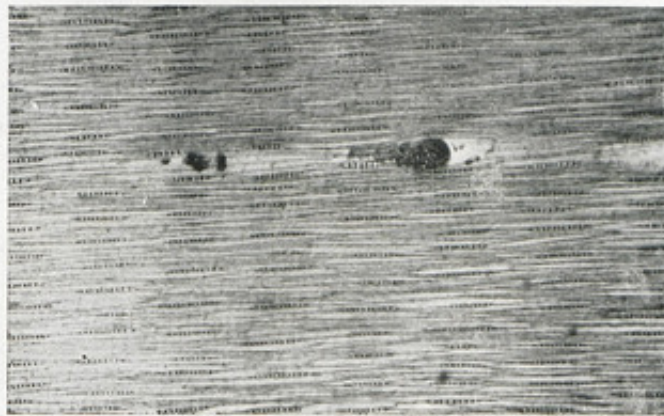

MONTOUCHY (*SWARTZIA BENTHAMIANA*).

Grossissement : 45 diamètres.

C. transversale.

C. tangentielle.

Cliché A NICOLAS.

Montouchy

[NICOLAS, A.](#)

Description

(Swartzia benthamiana) C. transversale et C. tangentielle

Informations

Extrait:

[CONTRIBUTION À L'ÉTUDE DES BOIS DE LA GUYANE FRANÇAISE. EXTRAIT DE BULLETIN DE L'AGENCE GÉNÉRALE DES COLONIES. N° 279. 280. 281 ET 282. 1932 \(ENTRE P. 94 ET P. 95\)](#)