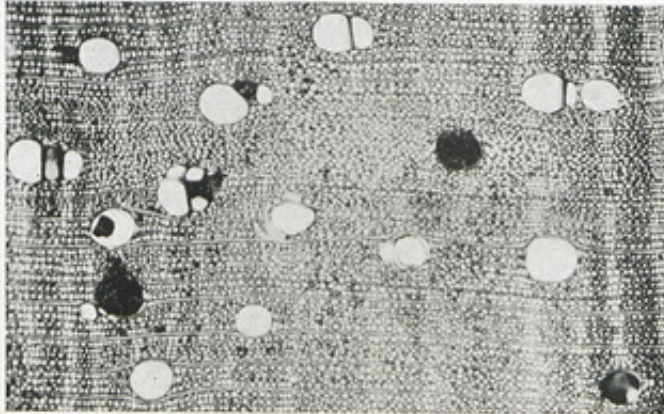

MONTOUCHY (*SWARTZIA BENTHAMIANA*).

Grossissement : 45 diamètres.

C. transversale.

C. tangentielle.

Cliché A NICOLAS.

Montouchy

[NICOLAS, A.](#)

Description

(Swartzia benthamiana) C. transversale et C. tangentielle

Informations

Extrait:

[CONTRIBUTION À L'ÉTUDE DES BOIS DE LA GUYANE FRANÇAISE. EXTRAIT DE BULLETIN DE L'AGENCE GÉNÉRALE DES COLONIES. N° 279. 280. 281 ET 282. 1932 \(ENTRE P. 94 ET P. 95\)](#)

Provenances:

Archives territoriales de Guyane

Base:

Bibliothèque numérique Manioc

Format:

image/jpeg

Mots clés

[COUPE MICROSCOPIQUE](#)